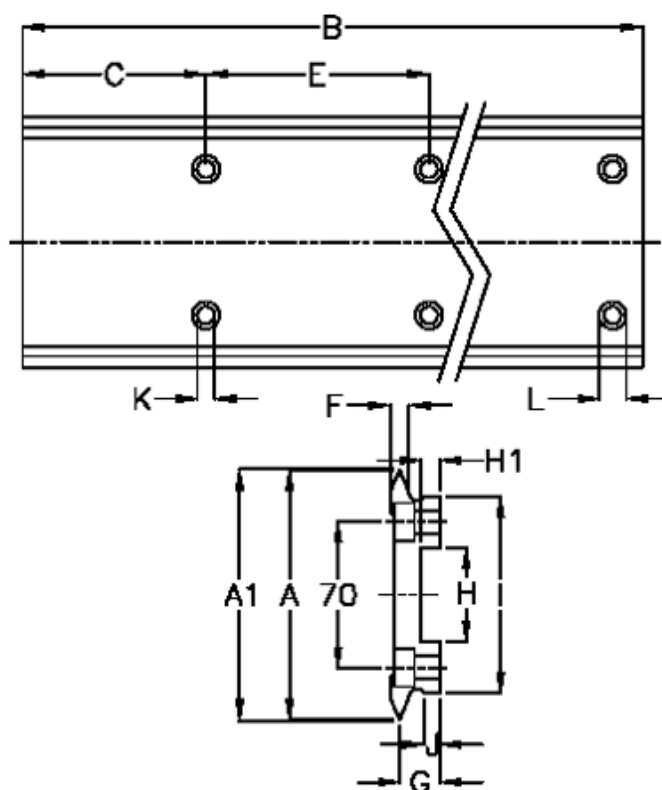

Varenummer: 057121112561
 Beskrivelse: Hepco GV3 profilskinne NL 120 L1256 P1
 med forsænkede huller

Mål

A	= 120	H	= 45
A1	= 120.74	H1	= 9.5
B	= 1256	I	= 94.0
C	= 88.0	J	= 4.80
E	= 180	K	= 11.0
F	= 9.21	L	= 18 x 10
For leje = J54		Præsicionstype = P1	
G	= 19.5	vægt kg/1000	= 15.00